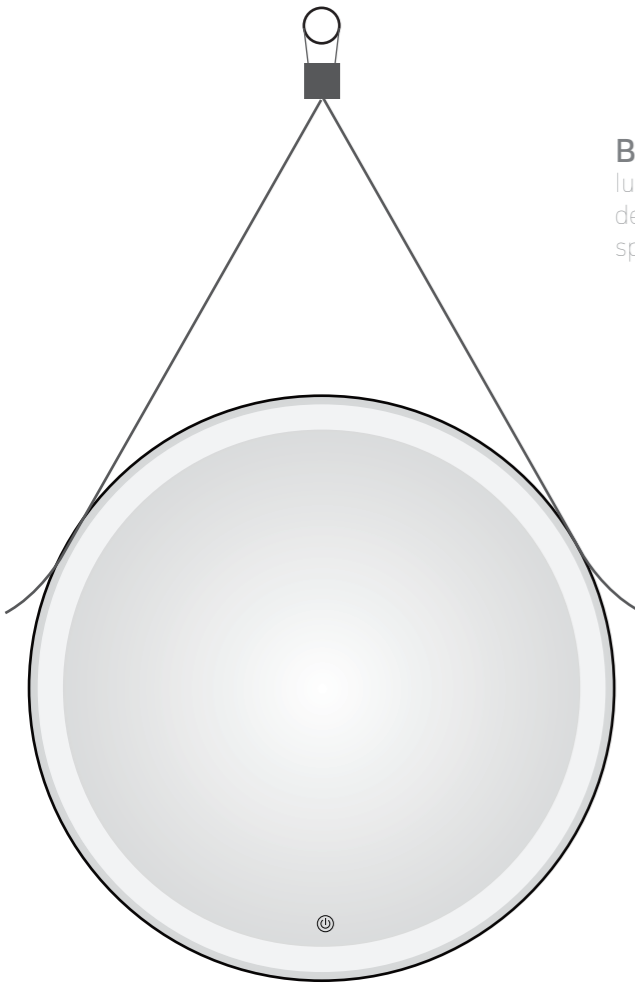

YS57120-2028

YS57120-2432

YS57120-2436

YS57120F-2028

YS57120F-2432

YS57120F-2436

LED MIRROR

BRASS FRAME